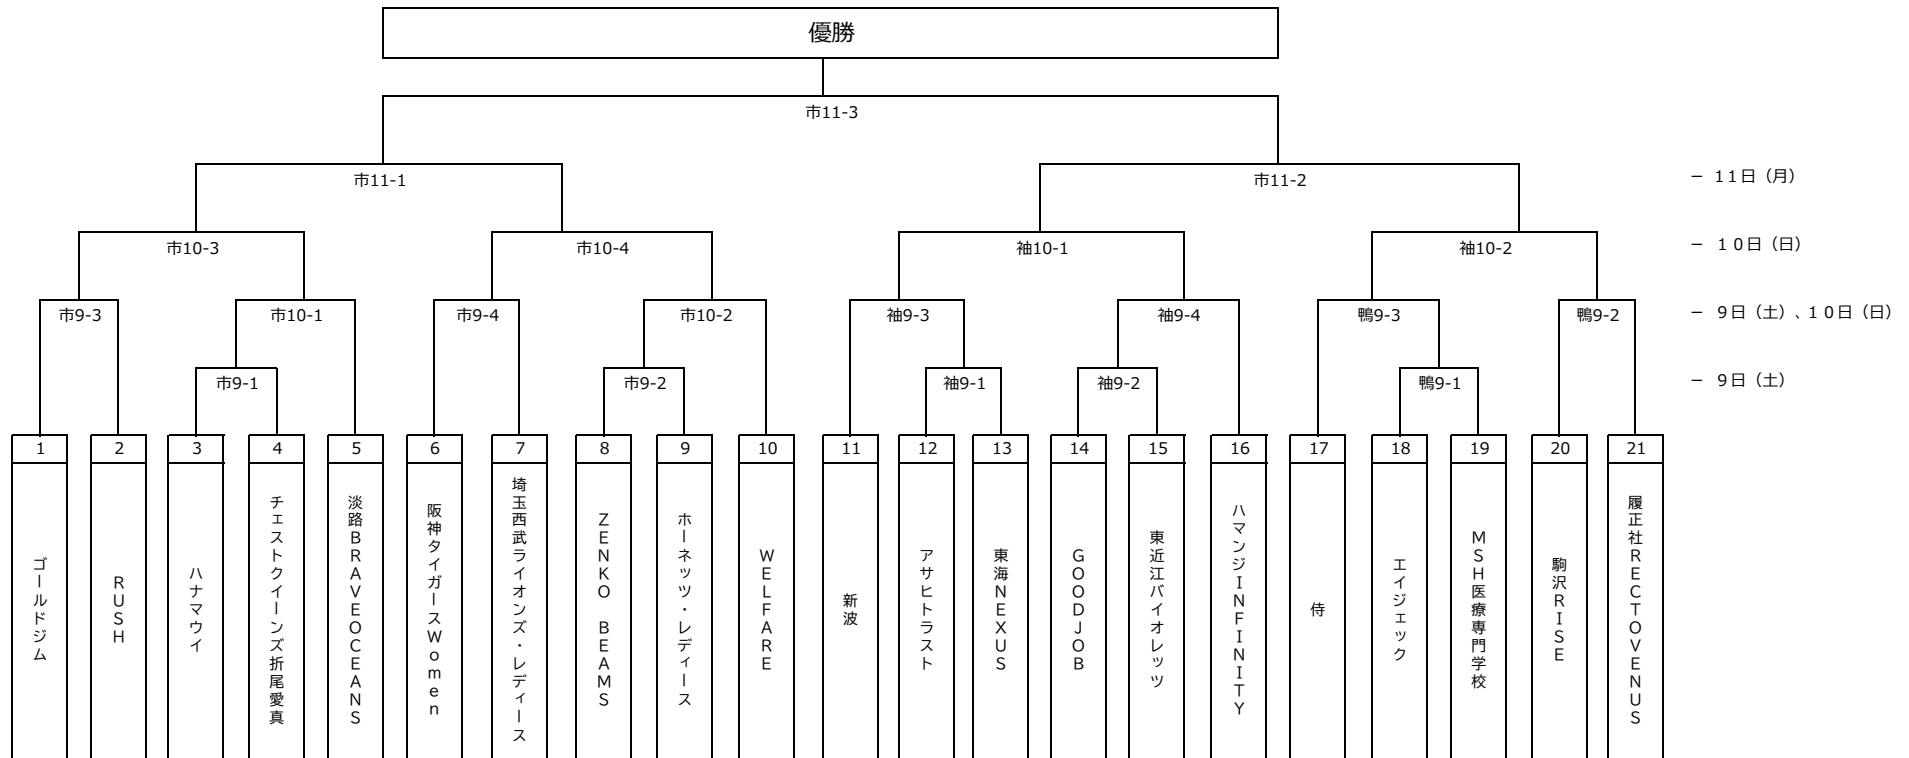

第16回全日本女子硬式クラブ野球選手権大会 トーナメント表

■ 試合開始時刻

袖ヶ浦市営球場 1試合目8:00～ 2試合目10:00～ 3試合目12:00～ 4試合目14:00～
 鴨川市営球場 1試合目8:00～ 2試合目10:00～ 3試合目12:00～
 ゼットエーボールパーク 1試合目8:00～ 2試合目10:00～ 3試合目12:00～ 4試合目14:00～ 5試合目16:00～

※試合の進行により、次試合の開始時刻が繰り上がり、遅れる場合がございます。